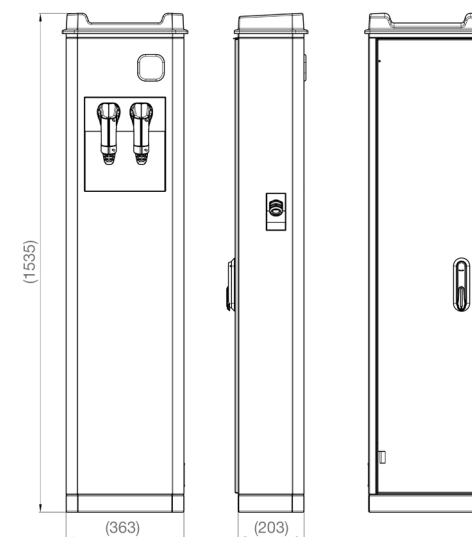

POŘÍZENÍ A CENA

Nabíjecí stanice Createch AC-2 stojí 95 000 Kč bez DPH. Základní barevné provedení ve světle šedé (RAL 7035) rádi přizpůsobíme přání zákazníka. V ceně není zahrnuta montáž, kterou můžeme zajistit. Při odběru více kusů nabízíme možnost slevy.

ZAJÍMÁ VÁS VÍC?

Zavolejte nám na 732 767 098 nebo nám napište na info@createch.cz.

Createch
Idea Design Solution